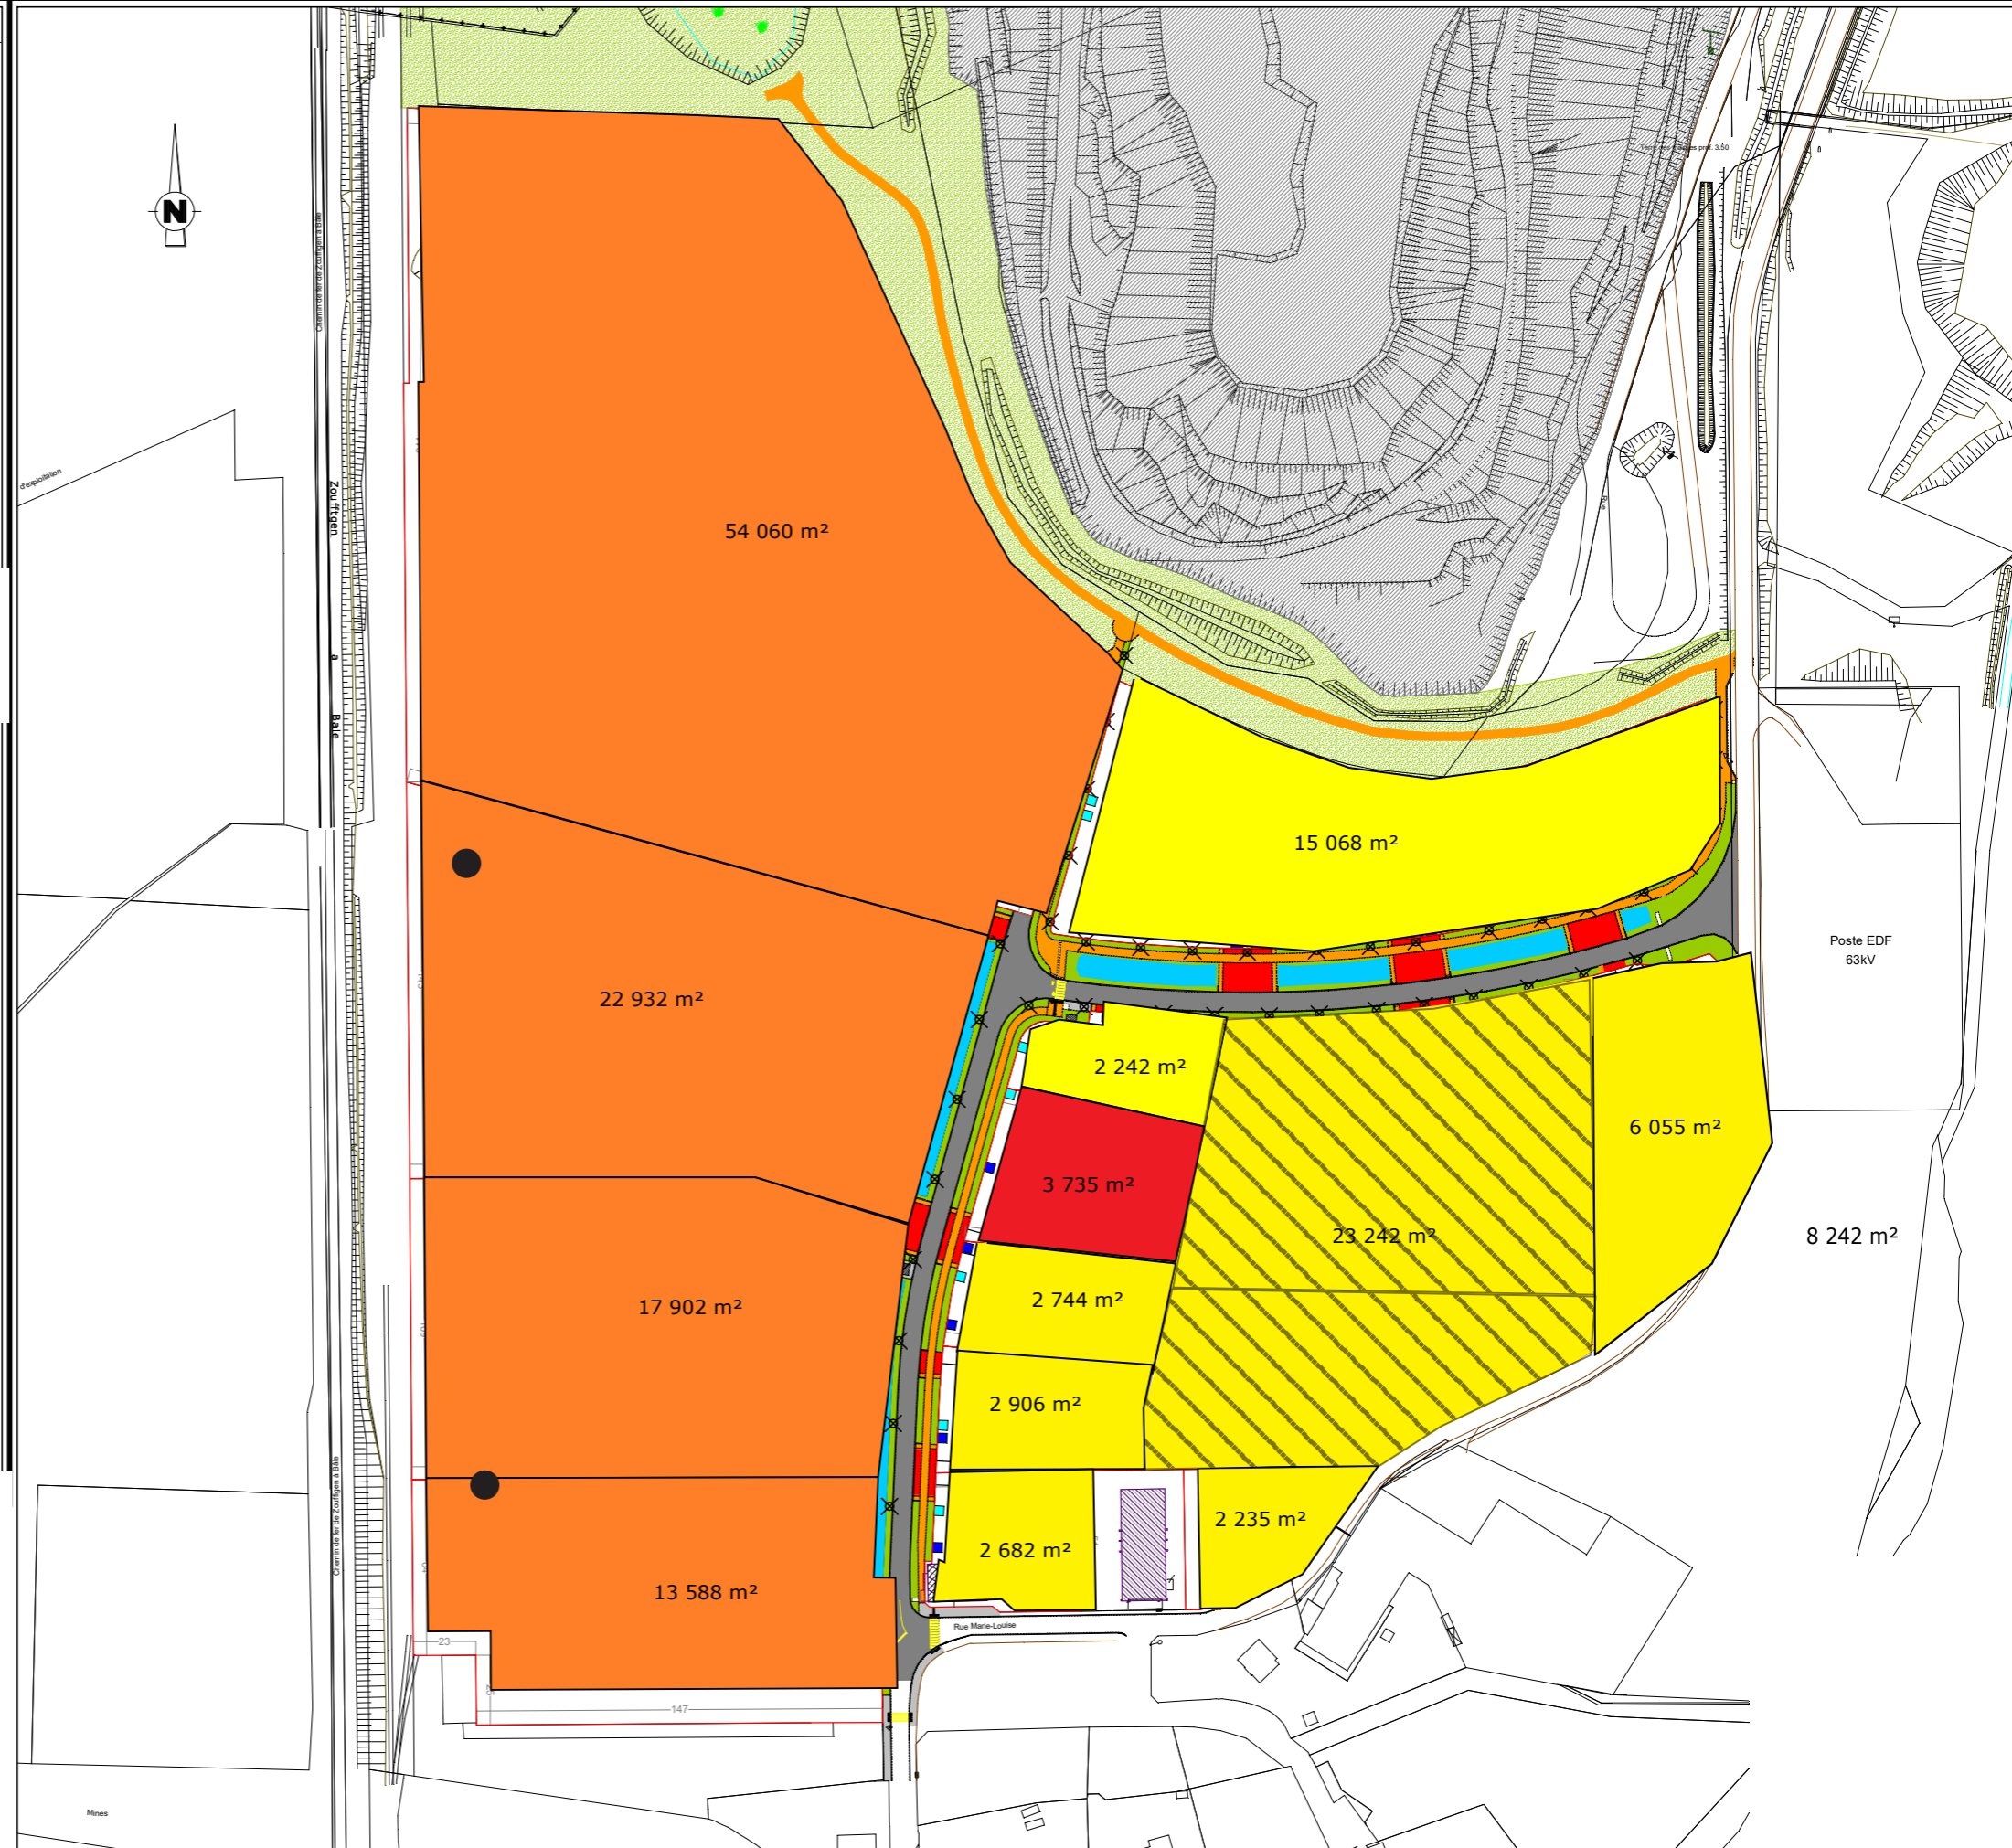

LEGENDE

-  Trottoir
-  Chaussée
-  Piste mixte Piétons/Cycles
-  Noue pour Eaux Pluviales
-  Entrée de parcelle →
-  Espaces verts

 Terril

 Coulée verte

Les surfaces parcellaires sont données à titre indicatif

-  **Vendu**
-  **Reservé**
-  **Option**
-  **Disponible**
-  **Résolution de la vente**
-  **Puit**

31/12/2025

Liberté • Égalité • Fraternité
RÉPUBLIQUE FRANÇAISE

Opération soutenue par l'État
FONDS NATIONAL
D'AMÉNAGEMENT
ET DE DÉVELOPPEMENT
DU TERRITOIRE