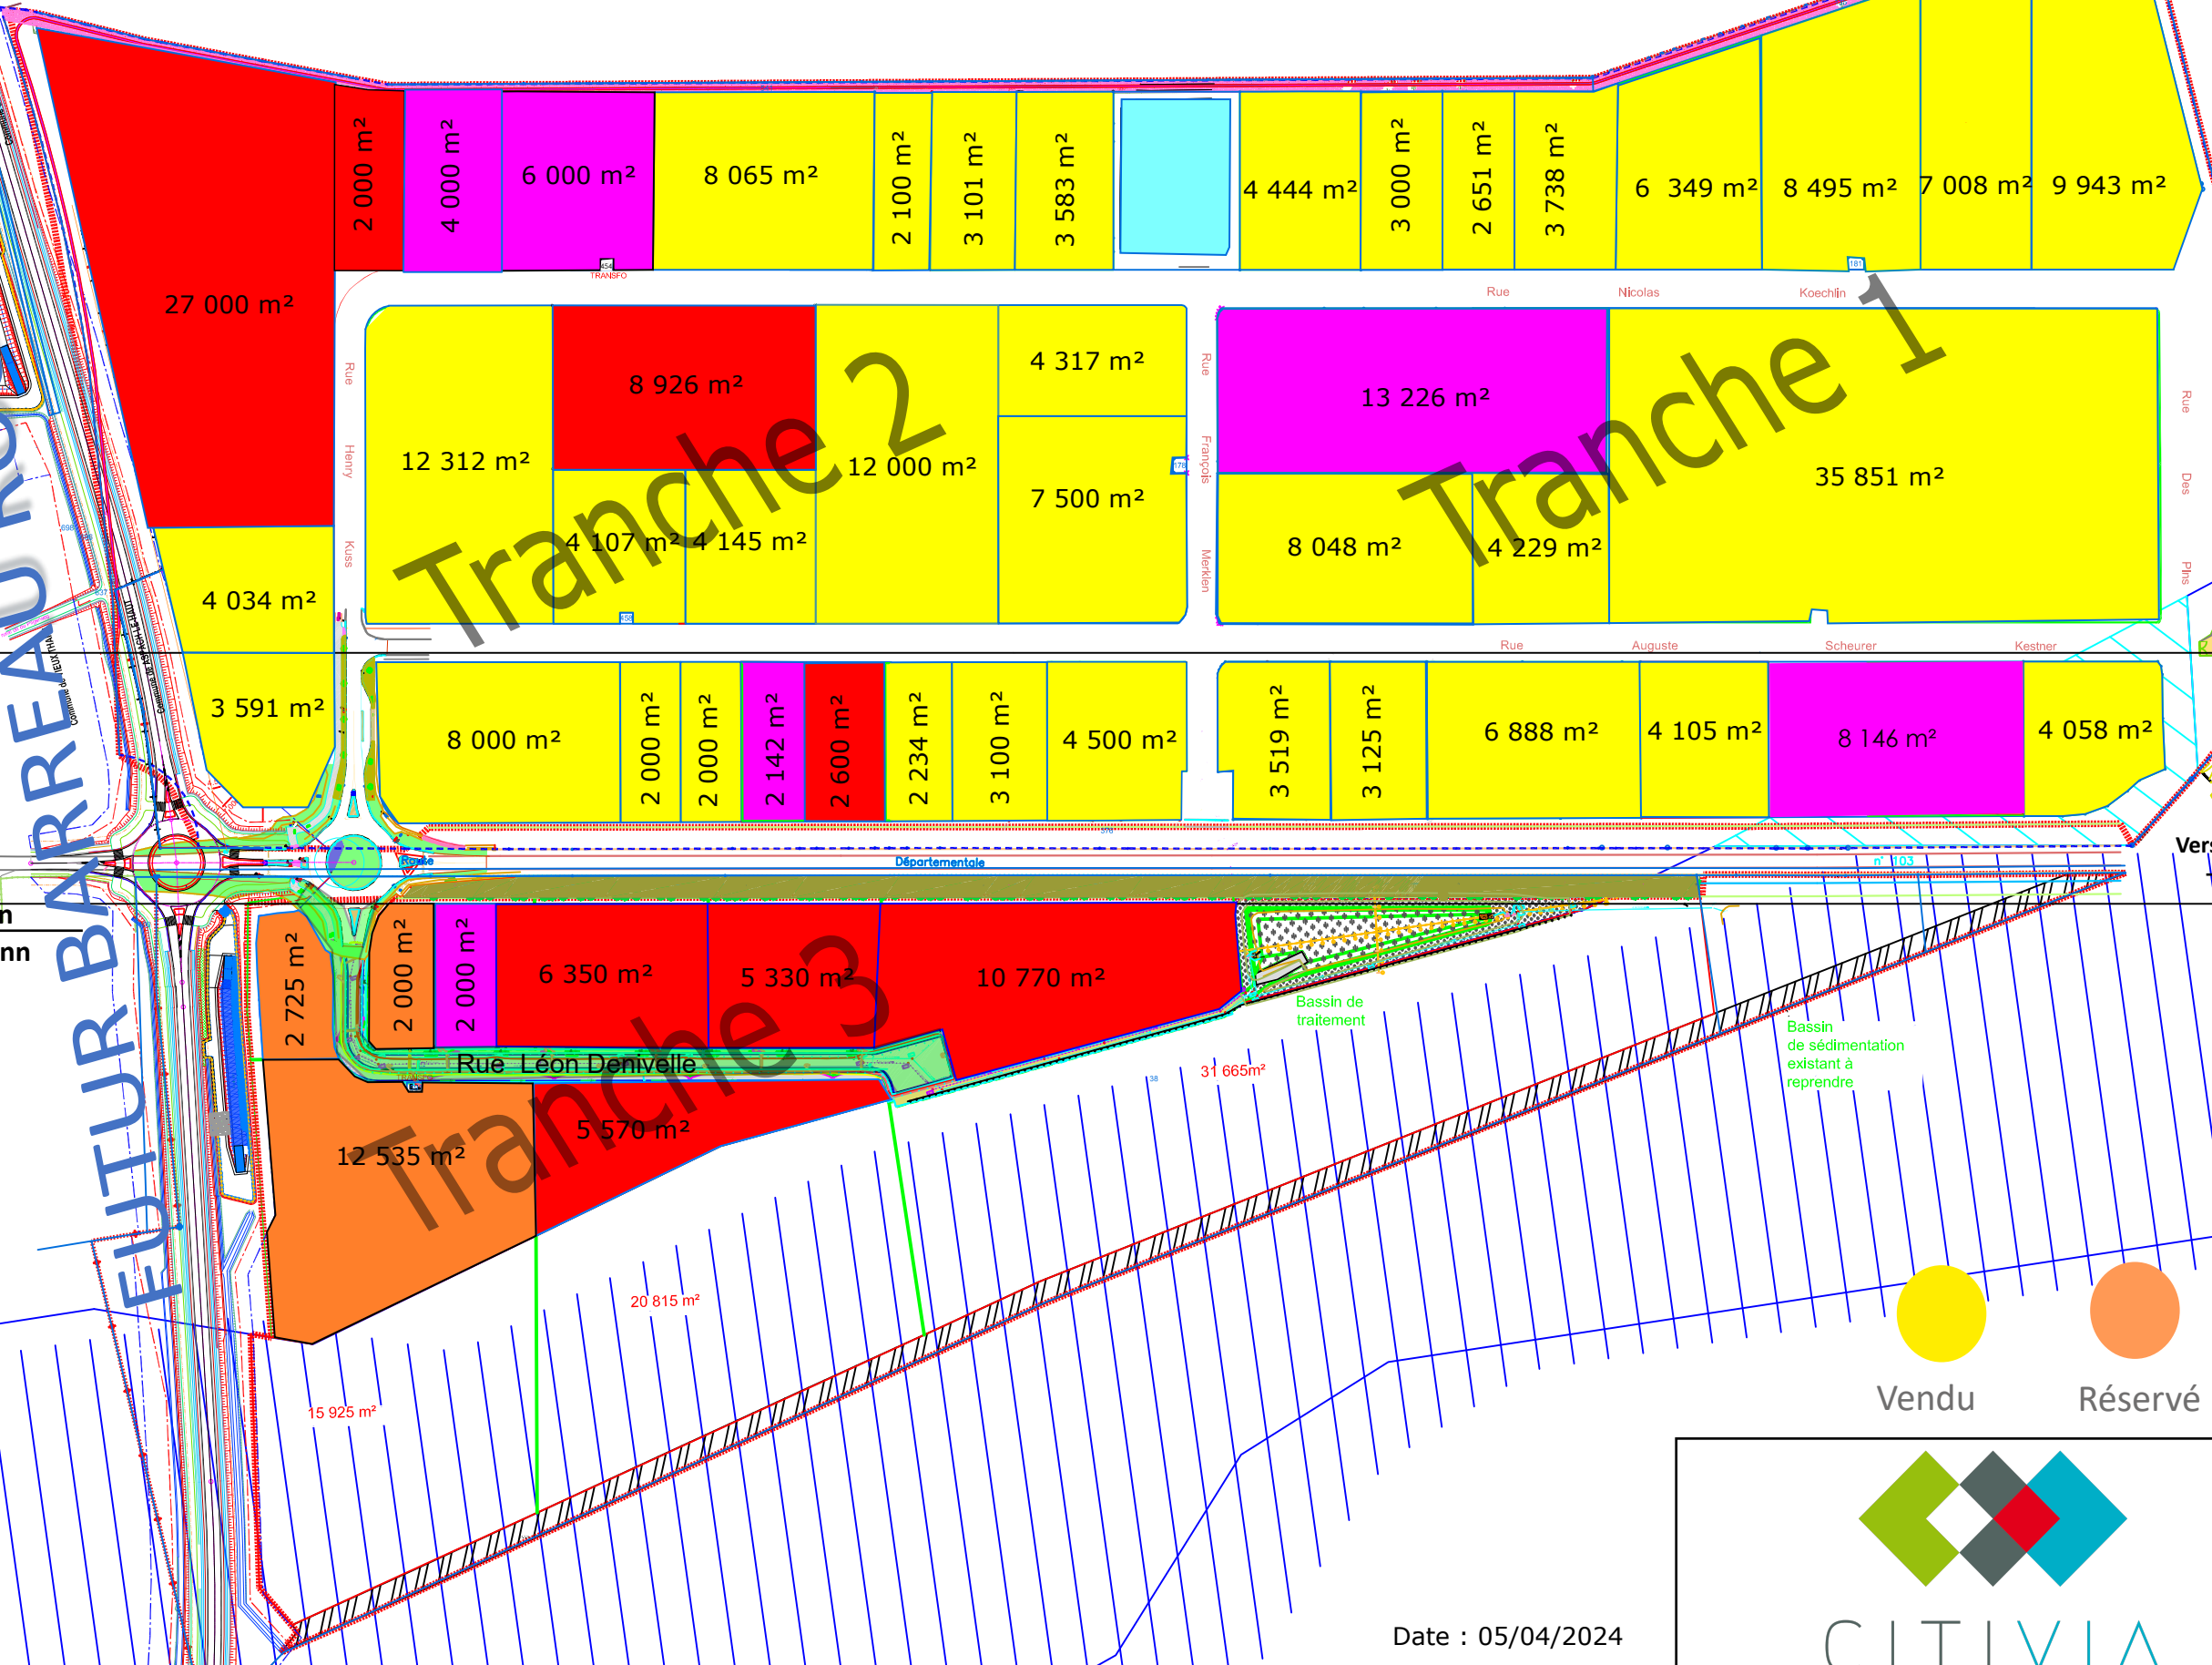

Parc d'activités de Thann-Cernay

FUTUR BARREAU ROUTIER B

Vers Thann
Vieux-Thann

Vers Mulhouse

Vers Aspach - Michelbach

- Vendu
- Réservé
- Option
- Disponible

Date : 05/04/2024